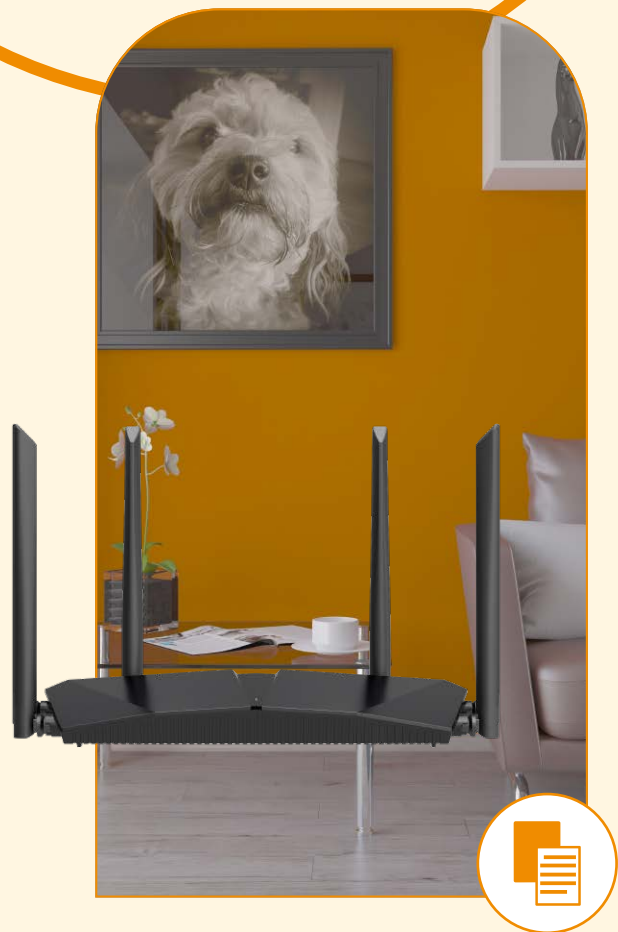

HX15

HX15

2.4GHz & 5GHz

Control Parental

Wi-Fi para invitados

Canal para cámaras Wi-Fi

Puertos 10/100/1000 Mbps